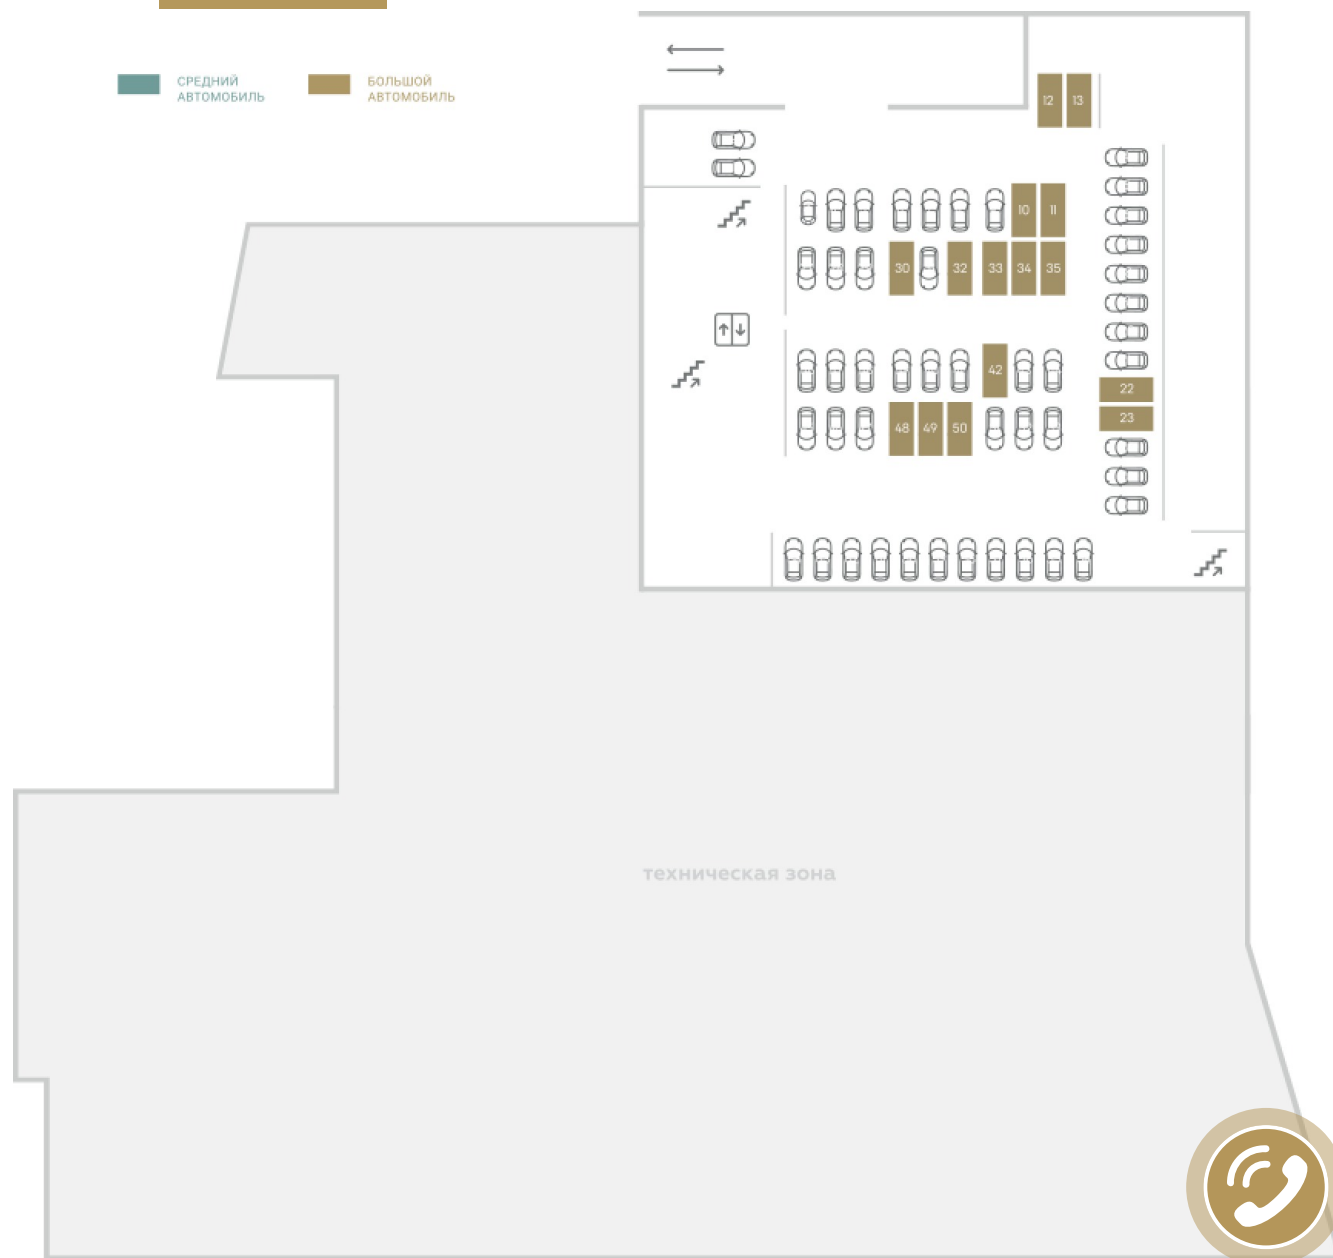

ПОДЗЕМНЫЙ ПАРКИНГ

1
УРОВЕНЬ

МАШИНОМЕСТА

- СРЕДНИЙ АВТОМОБИЛЬ
- БОЛЬШОЙ АВТОМОБИЛЬ

от 11 м²
до 13,8 м²

- СРЕДНИЙ АВТОМОБИЛЬ
- БОЛЬШОЙ АВТОМОБИЛЬ

ПОДЗЕМНЫЙ ПАРКИНГ

2 УРОВЕНЬ

МАШИНОМЕСТА

- СРЕДНИЙ АВТОМОБИЛЬ
- БОЛЬШОЙ АВТОМОБИЛЬ

ОТ 11 м²

ДО 13,8 м²